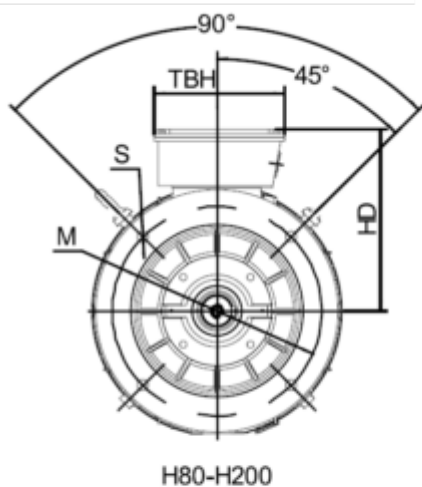

Varenummer: 250301500624  
 Beskrivelse: Kleedrive T3C 180L-6 15.0KW 900 o/min  
 3x400/690V 50HZ IP55 B5 Eff=91,2%

## Mål

AA = 354	K = Ø15	TBH = 187
AC = Ø360	L = 725	TBS = 180
AD = 445	M = Ø300	TBW = 162
D = Ø48	N = Ø250	
E = 110	P = Ø350	
F = -	R = 0	
G = 42.5	S = 5	
HD = 265	T = 4xØ19	