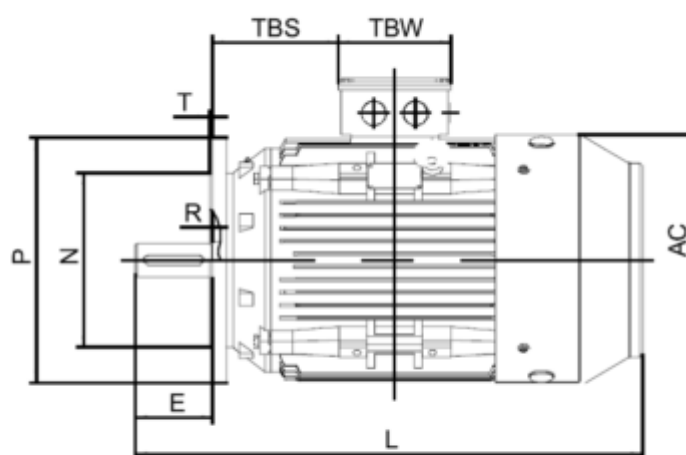

Varenummer: 250301500624  
 Beskrivelse: Kleedrive T3C 180L-6 15.0KW 900 o/min  
 3x400/690V 50HZ IP55 B5 Eff=91,2%

## Mål

AA = 354	K = Ø15	TBH = 187
AC = Ø360	L = 725	TBS = 180
AD = 445	M = Ø300	TBW = 162
D = Ø48	N = Ø250	
E = 110	P = Ø350	
F = -	R = 0	
G = 42.5	S = 5	
HD = 265	T = 4xØ19	